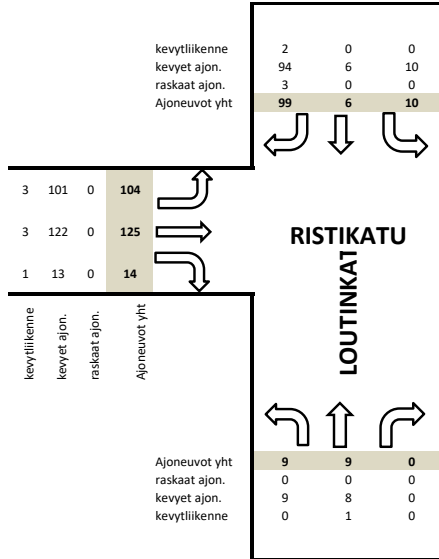

# RISTIKADUN LIIKENNE LOUTINKADUN JA XX VÄLISSÄ

15.10.2018 KLO 16.00 - 17.00

Liikennettä ei laskettu

**RADAN-  
ALAITUS**

**SAUNANIITTYYN**