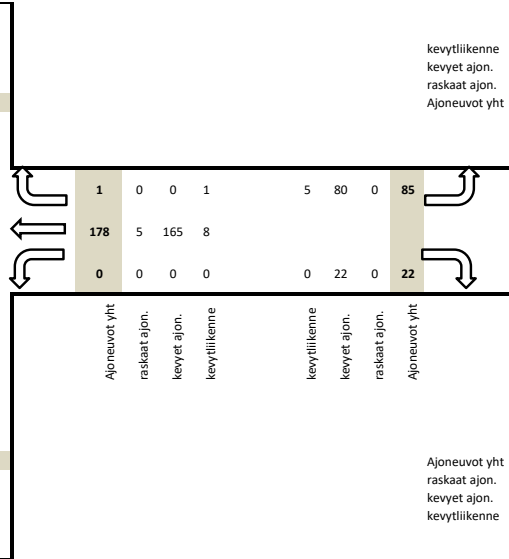

# RISTIKADUN LIIKENNE LOUTINKADUN JA XX VÄLISSÄ

15.10.2018 KLO 16.00 - 17.00

Liikennettä ei laskettu

**RADAN-  
ALAITUS**

**SAUNANIITTYYN**